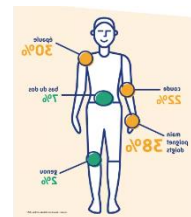

- Soirée prévention des troubles musculosquelettiques avec Méлина LOUELH.

Mise en pratique qui vient compléter sa première intervention.

- Matinées à la médiathèque Jil-Dandurand

Mylène proposera une lecture collective et un temps de découverte individuel au sein de la médiathèque. En fonction du nombre de professionnels encadrants, nous adaptons le nombre de participants. Comme vous le savez, la lecture est un outil indispensable pour accompagner les enfants à développer le langage.

NOUVEAUTES :

- Atelier Montessori :

Quatre matinées seront proposées autour de la découverte de la pédagogie Montessori avec Audrey Sausseau. Le nombre de place est limité pour le confort de tous.